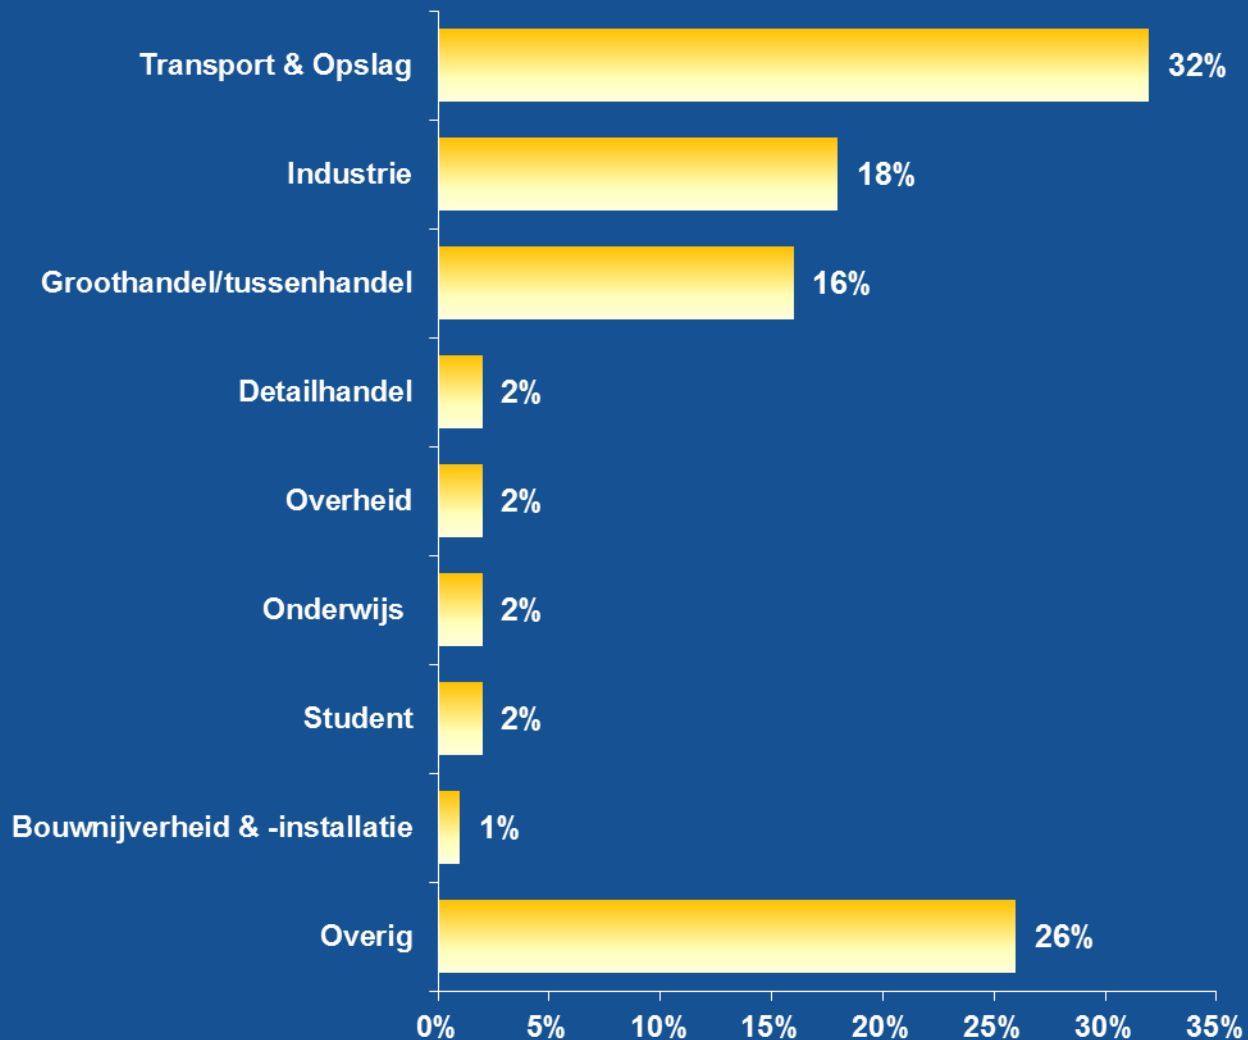

between people

**Resultaten bezoekers- / exposantenonderzoek
ICT & Logistiek 2010**

between people

Resultaten bezoekersonderzoek & -registratie

Herkomst bezoek naar sector

Herkomst bezoek naar functie

Beslissingsbevoegdheid

Interesse segmenten ICT & Logistiek 2010

Segmenten

Warehouse Management Systemen (WMS)	46%
Transport Management Systemen (TMS)	42%
Supply Chain Management (SCM)	41%
Automatische Identificatie Systemen (Tracking & Tracing)	37%
Planning Systemen	32%
Enterprise Resource Planning (ERP)	25%
Business Intelligence	24%
Workflow - Document management	23%
Dienstverlening en advies in de logistiek	22%
E-procurement, E-commerce, E-fulfillment	17%
System Integrators	15%