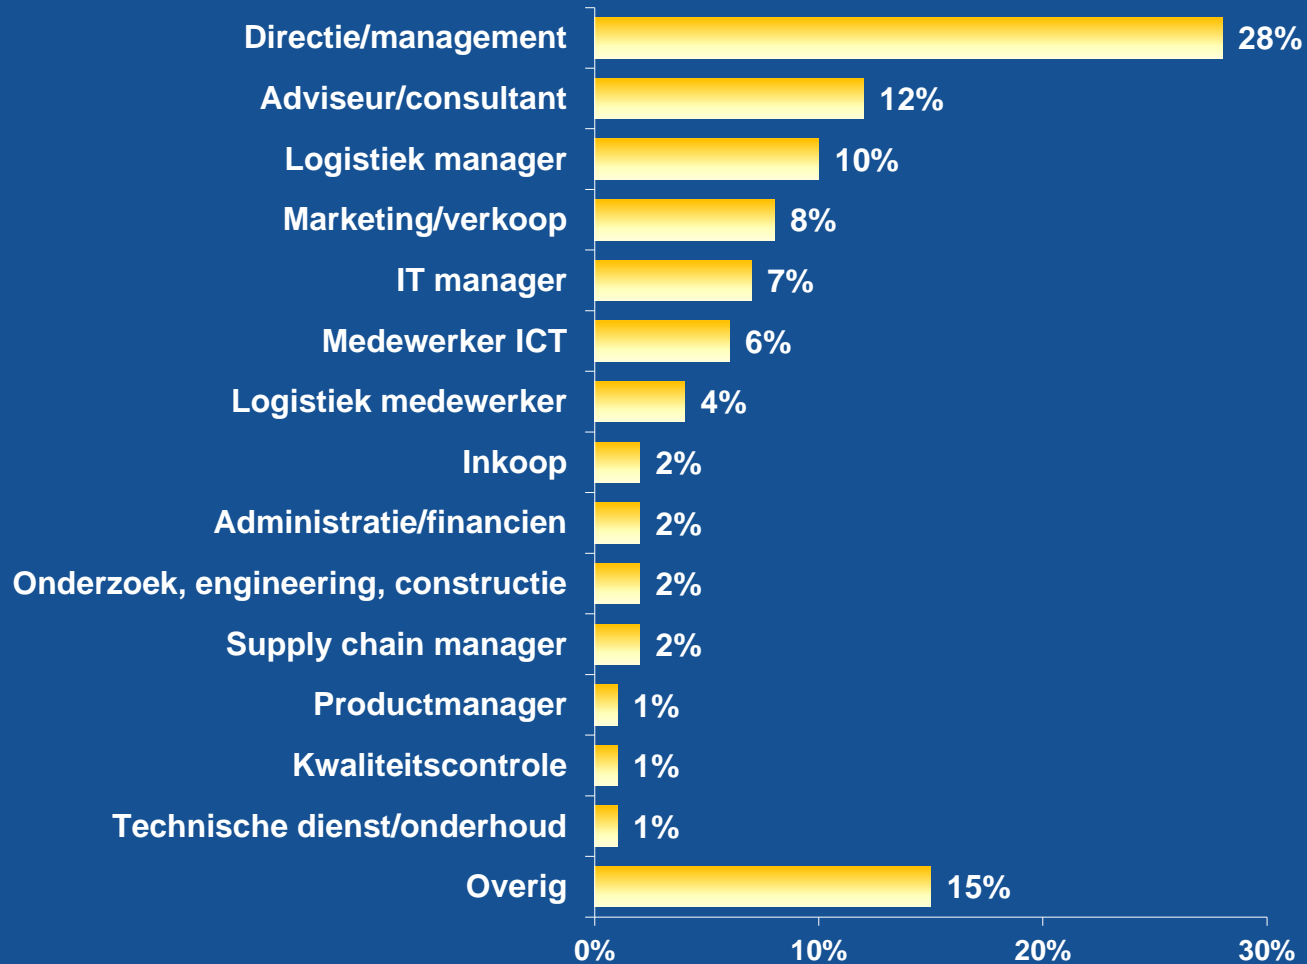

between people

**Resultaten bezoekers- / exposantenonderzoek
ICT & Logistiek 2010**

between people

Resultaten bezoekersonderzoek & -registratie

Herkomst bezoek naar sector

Herkomst bezoek naar functie

Beslissingsbevoegdheid

Interesse segmenten ICT & Logistiek 2010

Segmenten

Warehouse Management Systemen (WMS)	46%
Transport Management Systemen (TMS)	42%
Supply Chain Management (SCM)	41%
Automatische Identificatie Systemen (Tracking & Tracing)	37%
Planning Systemen	32%
Enterprise Resource Planning (ERP)	25%
Business Intelligence	24%
Workflow - Document management	23%
Dienstverlening en advies in de logistiek	22%
E-procurement, E-commerce, E-fulfillment	17%
System Integrators	15%